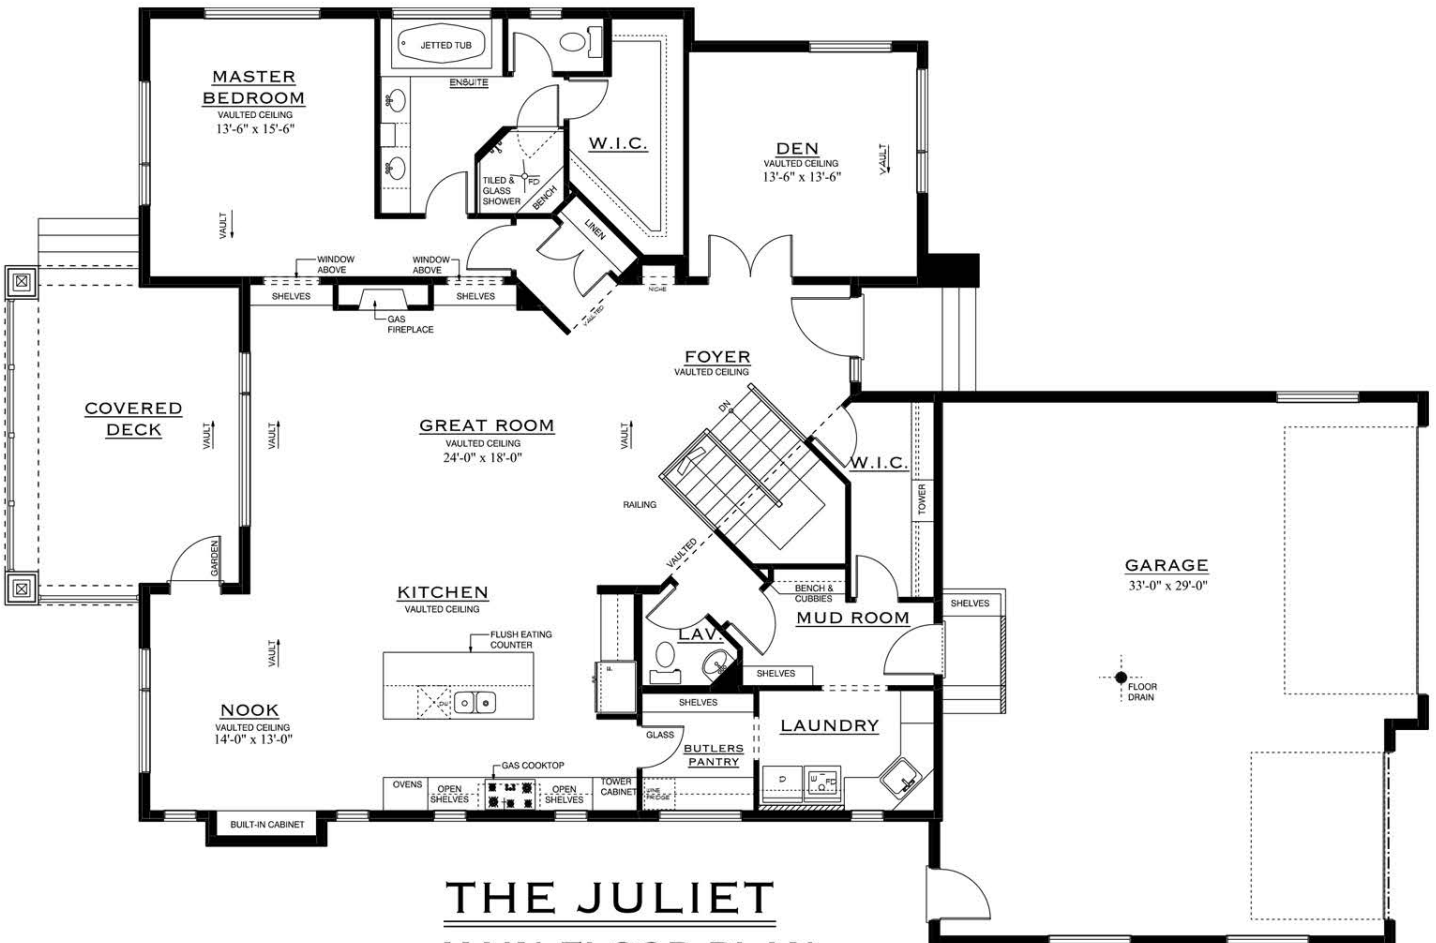

# THE JULIET

## BUNGALOW - 2 154 SQ.FT.

## MAIN FLOOR PLAN

### 2 154 SQ.FT.

WIDTH: 56'-0"  
LENGTH: 75'-0"

**THE JULIET**  
**BASEMENT PLAN**  
 1 580 SQ.FT.